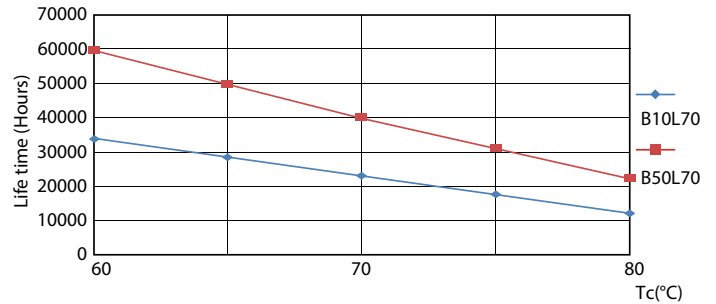

Produkt data

Generelle oplysninger	
Lighting Technology	LED
Lysstrømsmålingsreference	Sphere
Skiftcyklus	200.000
Normeret levetid	60.000 t
Fod	G13 [Medium Bi-Pin Fluorescent]
Lysteknisk	
Farvekode	830 [CCT of 3000K]
Spredningsvinkel (nom.)	190 °
Lysstrøm	2.000 lm
Farvebetegnelse	Hvid (WH)
Korreleret farvetemperatur (nom.)	3000 K
Lyseffekt (klassificeret) (nom.)	142,00 lm/W
Farveensartethed	<6
Farvegengivelsesindeks (CRI)	80
LLMF ved den nominelle levetids udløb (nom.)	70 %
Flimmerværdi (PstLM)	1

MASTER Value LEDtube T8

Fotometriske data

Spectral Power Distribution Colour - MAS LEDtube VLE 1200mm HO 14W 830 T8

Levetid

Life Expectancy Diagram - MAS LEDtube VLE 1200mm HO 14W 830 T8

Life Expectancy Diagram - MAS LEDtube VLE 1200mm HO 14W 830 T8