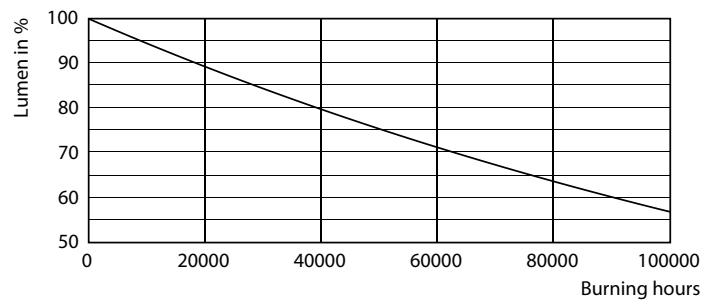

Lumen Maintenance Diagram - MAS LEDtube VLE 1200mm HO 14W 830 T8