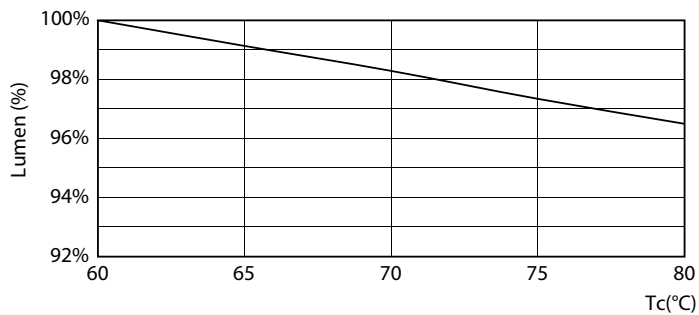

Produkt data

Generelle oplysninger	
Lighting Technology	LED
Lysstrømsmålingsreference	Sphere
Skiftcyklus	200.000
Normeret levetid	60.000 t
Fod	G13 [Medium Bi-Pin Fluorescent]
Lysteknisk	
Farvekode	830 [CCT of 3000K]
Spredningsvinkel (nom.)	190 °
Lysstrøm	2.000 lm
Farvebetegnelse	Hvid (WH)
Korreleret farvetemperatur (nom.)	3000 K
Lyseffekt (klassificeret) (nom.)	142,00 lm/W
Farveensartethed	<6
Farvegengivelsesindeks (CRI)	80
LLMF ved den nominelle levetids udløb (nom.)	70 %
Flimmerværdi (PstLM)	1

MASTER Value LEDtube T8

Fotometriske data

Spectral Power Distribution Colour - MAS LEDtube VLE 1200mm HO 14W 830 T8

Levetid

Life Expectancy Diagram - MAS LEDtube VLE 1200mm HO 14W 830 T8

Life Expectancy Diagram - MAS LEDtube VLE 1200mm HO 14W 830 T8