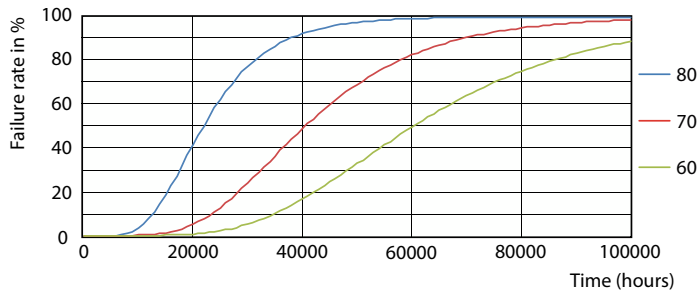

MASTER Value LEDtube T8

Fotometriske data

Levetid

Lumen Maintenance Diagram - MAS LEDtube VLE 1200mm HO 14W 830 T8