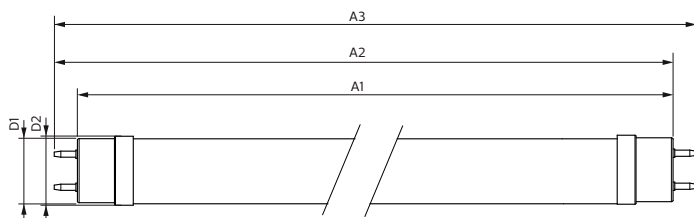

Målskitse

Product	D1	D2	A1	A2	A3
MAS LEDtube VLE 1200mm HO 14W 830 T8	25,8 mm	28 mm	1.198,2 mm	1.205,3 mm	1.212,4 mm

Fotometriske data

Light Distribution Diagram - MAS LEDtube VLE 1200mm HO 14W 830 T8

General uniform lighting - MAS LEDtube VLE 1200mm HO 14W 830 T8