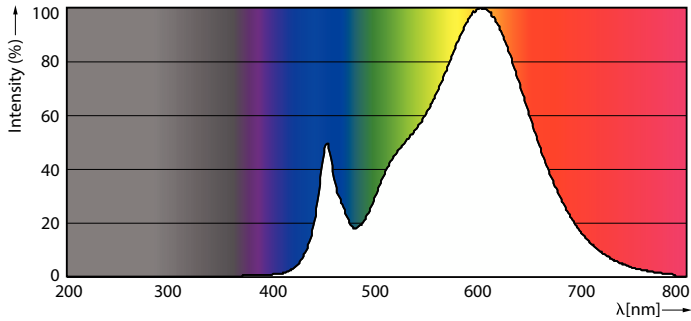

MASTER Value LEDtube T8

Fotometriske data

Spectral Power Distribution Colour - MAS LEDtube VLE 1200mm HO 14W 830 T8