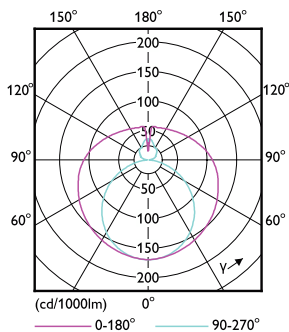

Produkt data

Generelle oplysninger	
Lighting Technology	LED
Lysstrømsmålingsreference	Sphere
Skiftcyklus	200.000
Normeret levetid	60.000 t
Fod	G13 [Medium Bi-Pin Fluorescent]
Lysteknisk	
Farvekode	830 [CCT of 3000K]
Spredningsvinkel (nom.)	190 °
Lysstrøm	2.000 lm
Farvebetegnelse	Hvid (WH)
Korreleret farvetemperatur (nom.)	3000 K
Lyseffekt (klassificeret) (nom.)	142,00 lm/W
Farveensartethed	<6
Farvegengivelsesindeks (CRI)	80
LLMF ved den nominelle levetids udløb (nom.)	70 %
Flimmerværdi (PstLM)	1

Målskitse

Product	D1	D2	A1	A2	A3
MAS LEDtube VLE 1200mm HO 14W 830 T8	25,8 mm	28 mm	1.198,2 mm	1.205,3 mm	1.212,4 mm

Fotometriske data

Light Distribution Diagram - MAS LEDtube VLE 1200mm HO 14W 830 T8

General uniform lighting - MAS LEDtube VLE 1200mm HO 14W 830 T8

MASTER Value LEDtube T8

Fotometriske data

Spectral Power Distribution Colour - MAS LEDtube VLE 1200mm HO 14W 830 T8

Levetid

Life Expectancy Diagram - MAS LEDtube VLE 1200mm HO 14W 830 T8

Life Expectancy Diagram - MAS LEDtube VLE 1200mm HO 14W 830 T8